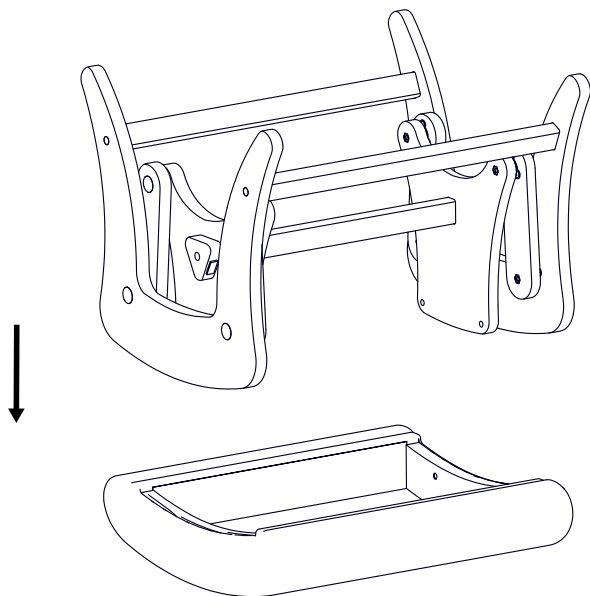

1

2

3

4

5

6

ГАРАНТИЙНЫЙ ТАЛОН

Предприятие-изготовитель гарантирует соответствие мебели требованиям технического регламента Таможенного союза ТР ТС 025/2012 при соблюдении условий транспортировки, хранения, сборки и эксплуатации в течение 2 лет.